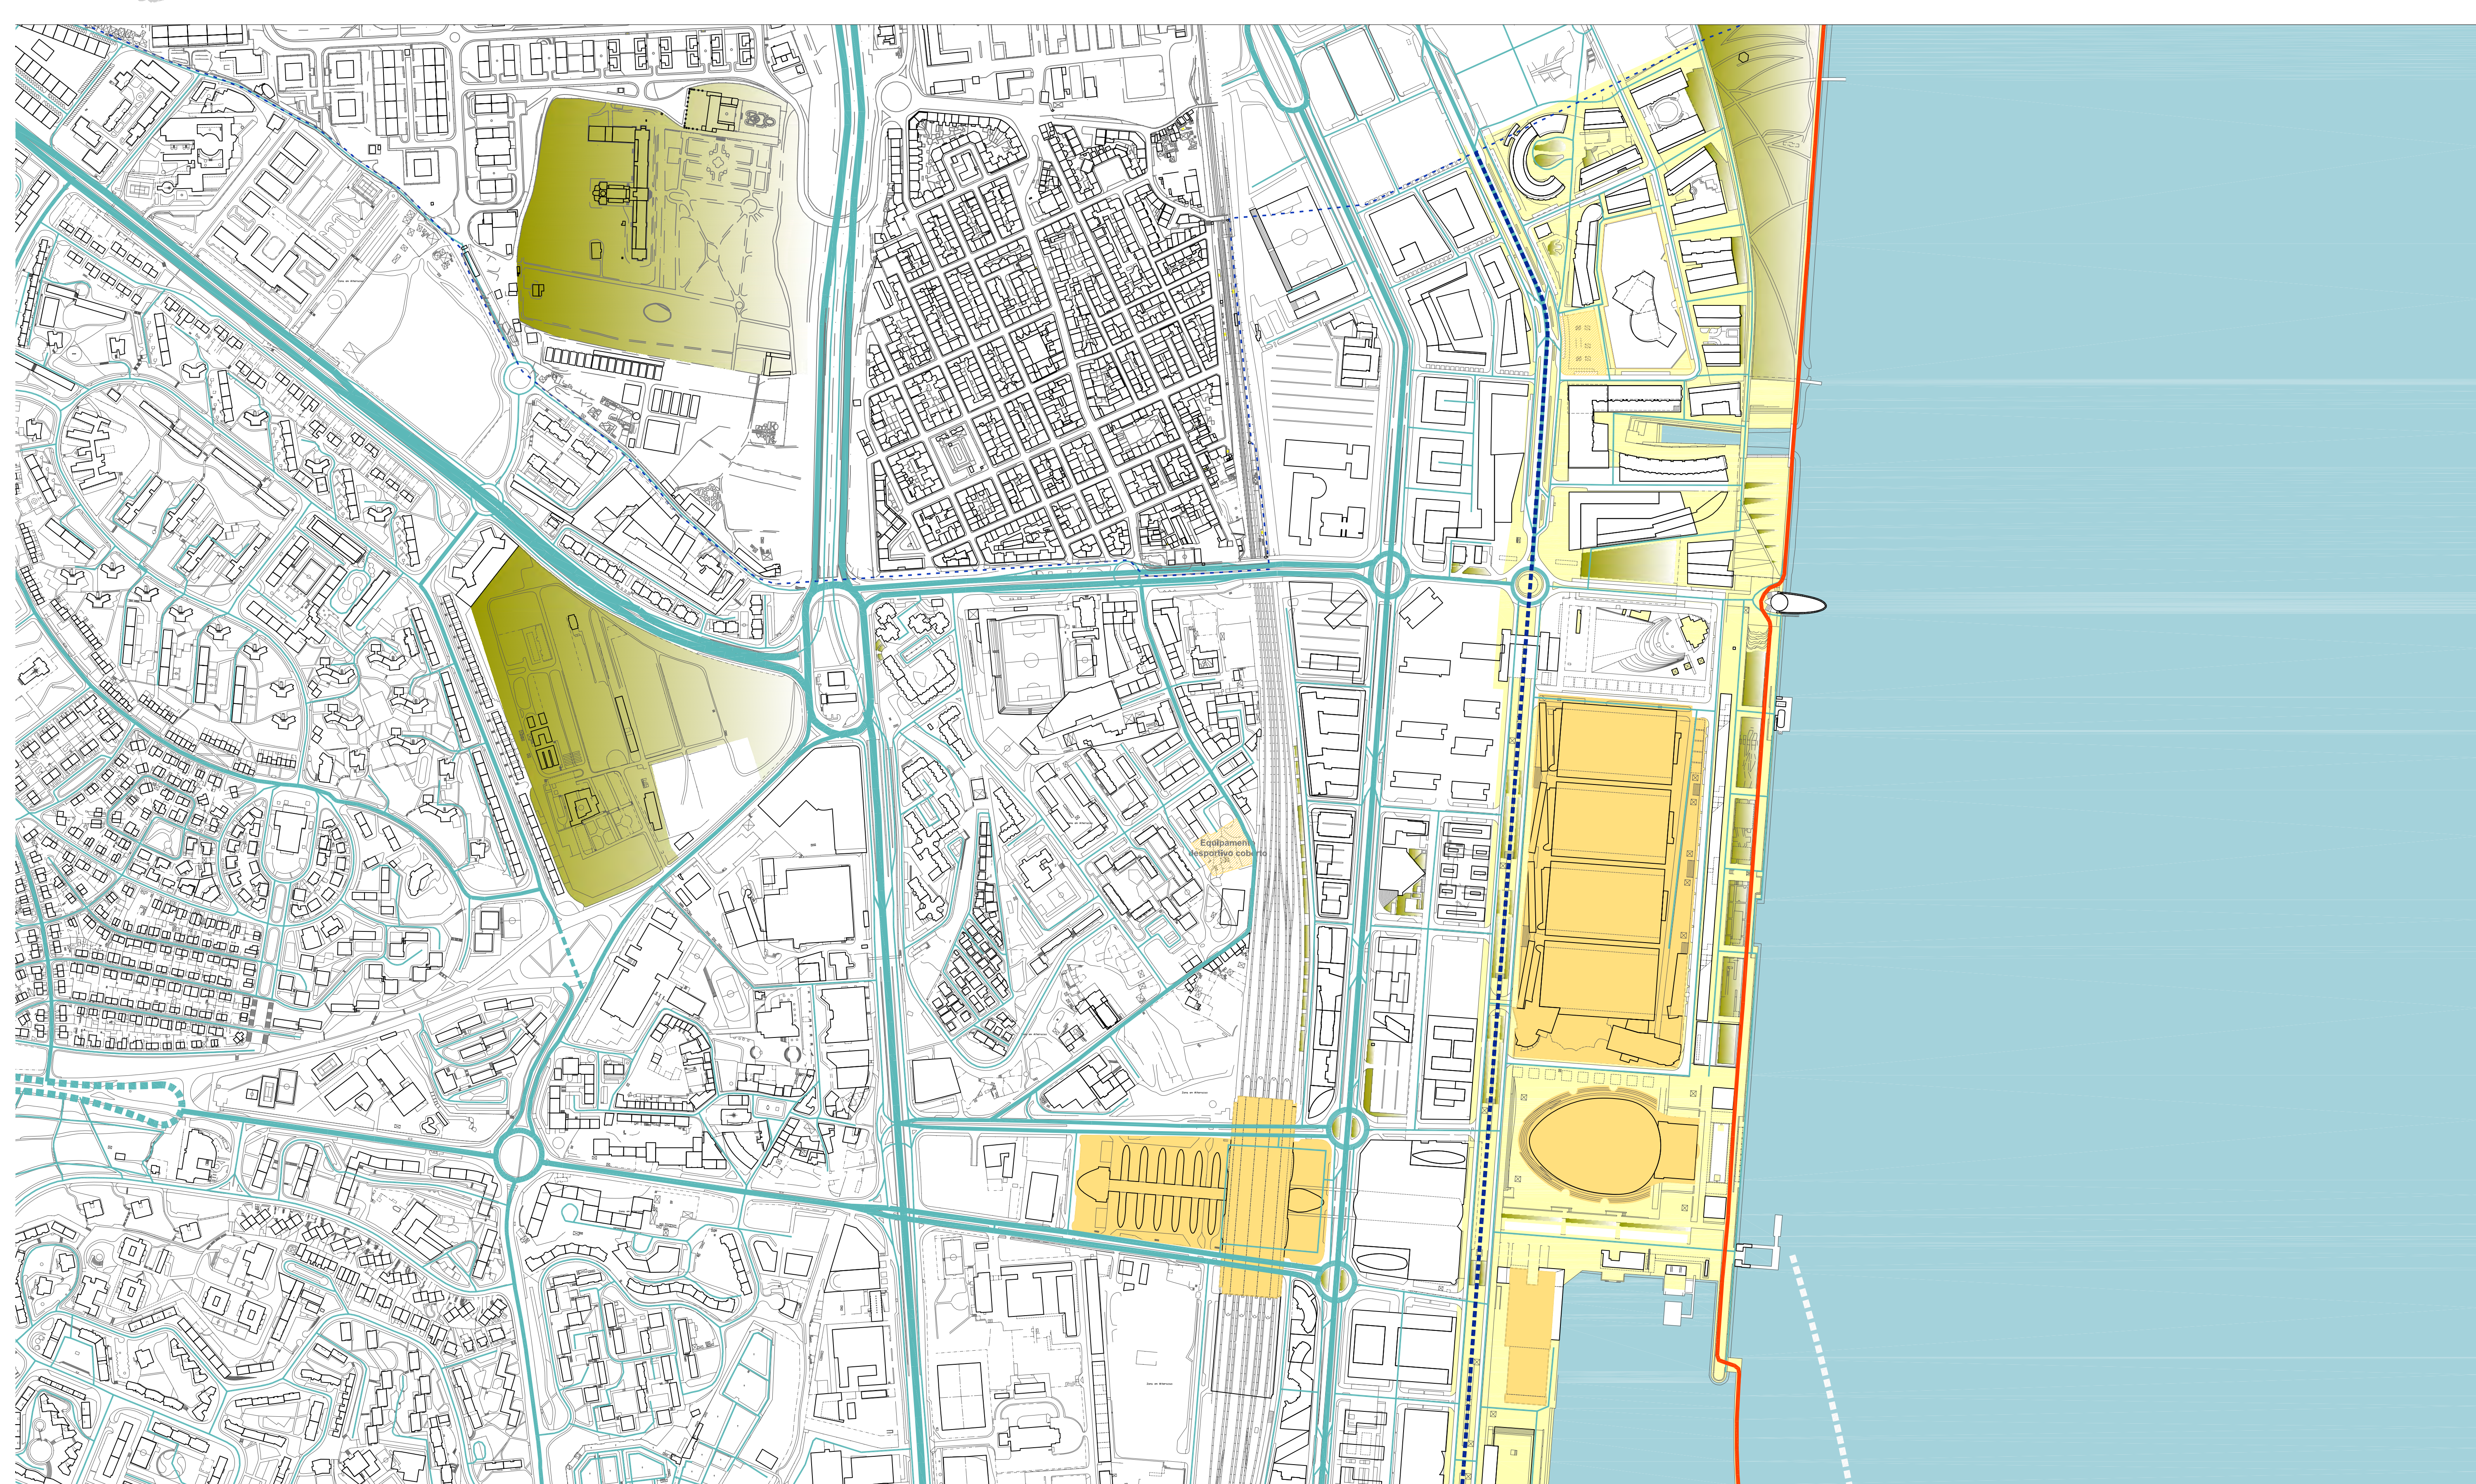

# Frente Ribeirinha de Lisboa | Parque das Nações Norte

- ..... Limite do Concelho de Lisboa
- Rede viária existente
- Áreas verdes existentes
- Elementos arquitectónicos de referência
- ▨ Áreas verdes propostas
- ▨ Áreas pedonais
- ↔ Ligações pedonais a estudar
- Percurso ciclável ribeirinho
- ▨ Ligações viárias propostas
- ▨ Equipamentos propostos
- ▨ Transporte público
- ▨ Transporte público fluvial